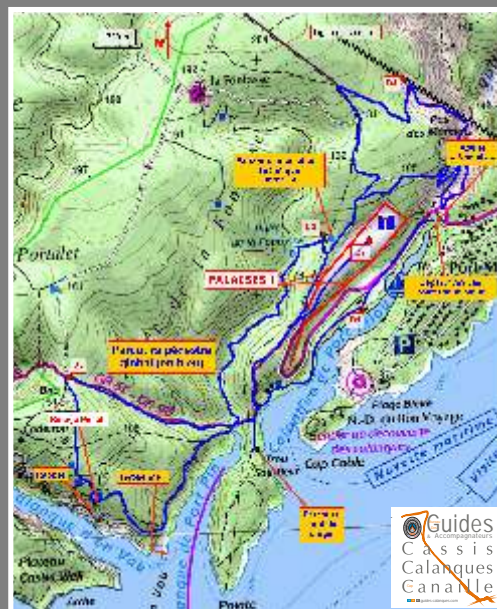

Rallye multi-activités dans les calanques

Parcours terre & mer - jeux d'équilibres - ateliers à cordes

Parce que la **compétition**, la **prise de décision** et la **cohésion d'équipe** sont des valeurs et des critères forts de l'entreprise, retrouvez les dans un cadre différent et ludique.

Pour ce rallye multi-activités au **cœur du parc national des Calanques**, les équipes devront s'orienter à l'aide d'une feuille de route et d'une boussole pour se rendre sur des ateliers tels que le pont de singe, la **tyrolenne**, la **descente en rappel** ou encore la **course d'orientation** spécifique.

Ce rallye original ne demande pas de capacités physiques particulières et se pratique sur une journée.

Parcours détaillé au dos